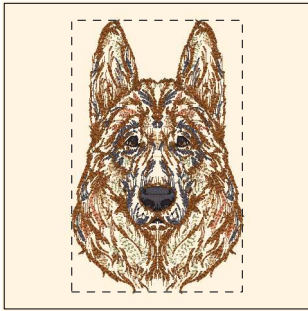

1. Pale Yellow (Sul-R:1061)
2. (Sul-R:622)
3. Bittersweet (Sul-R:1313)
4. Smokey Gray (Sul-R:1240)
5. Bright White (Sul-R:1001)
6. (Sul-R:1320)
7. Black Cherry (Sul-R:1183)
8. Smokey Gray (Sul-R:1240)
9. Pale Yellow (Sul-R:1061)
10. (Sul-R:1320)

Dog-Portraits-09-5x7.dst

4.40x7.00 inches; 33,788 stitches
10 thread changes; 7 colors