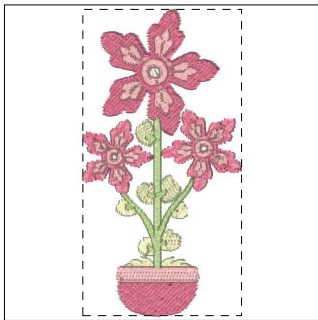

Window Box Beauty-006-4x4.dst
2.08x3.83 inches; 7,098 stitches
6 thread changes; 6 colors

1. Lemongrass (Isa:6151)
2. Buttercream (Isa:270)
3. Raspberry (Isa:2320)
4. Corsage (Isa:1840)
5. Kiwi (Isa:5822)