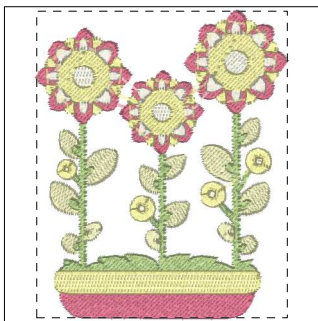

Window Box Beauty-009-4x4.dst
2.26x3.80 inches; 6,777 stitches
5 thread changes; 5 colors

1. Lemongrass (Isa:6151)
2. Kiwi (Isa:5822)
3. Raspberry (Isa:2320)
4. Buttercream (Isa:270)
5. Buttercup (Isa:630)
6. Lemongrass (Isa:6151)
7. Buttercream (Isa:270)
8. Buttercup (Isa:630)

Window Box Beauty-010-4x4.dst
3.13x3.83 inches; 11,639 stitches
8 thread changes; 5 colors