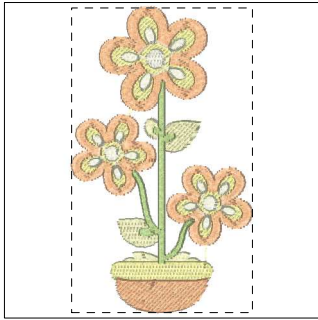

**Window Box Beauty-007-4x4.dst**  
1.98x3.82 inches; 6,650 stitches  
5 thread changes; 5 colors

- 1. Lemongrass (Isa:6151)
- 2. Buttercream (Isa:270)
- 3. Raspberry (Isa:2320)
- 4. Corsage (Isa:1840)
- 5. Kiwi (Isa:5822)

**Window Box Beauty-007corner-4x4.dst**  
3.02x3.28 inches; 6,211 stitches  
5 thread changes; 5 colors

- 1. Salmon (Isa:1352)
- 2. Lemongrass (Isa:6151)
- 3. Buttercream (Isa:270)
- 4. Buttercup (Isa:630)
- 5. Dusty Grape (Isa:2600)
- 6. Kiwi (Isa:5822)

**Window Box Beauty-008-4x4.dst**  
3.37x3.81 inches; 9,934 stitches  
6 thread changes; 6 colors

- 1. Lemongrass (Isa:6151)
- 2. Buttercream (Isa:270)
- 3. Buttercup (Isa:630)
- 4. Dusty Grape (Isa:2600)
- 5. Kiwi (Isa:5822)

**Window Box Beauty-008corner-4x4.dst**  
2.89x3.06 inches; 7,379 stitches  
5 thread changes; 5 colors

Printed 5/17/2016

- 1. Lemongrass (Isa:6151)
- 2. Buttercup (Isa:630)
- 3. Salmon (Isa:1352)
- 4. Buttercream (Isa:270)
- 5. Kiwi (Isa:5822)