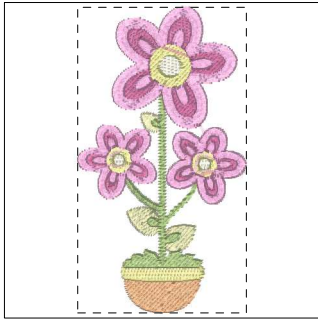

Printed 5/17/2016

1. Salmon (Isa:1352)
2. Lemongrass (Isa:6151)
3. Buttercream (Isa:270)
4. Buttercup (Isa:630)
5. Kiwi (Isa:5822)
6. Dusty Grape (Isa:2600)
7. Soft Pink (Isa:2550)

Window Box Beauty-001-4x4.dst

2.11x3.81 inches; 6,689 stitches
7 thread changes; 7 colors