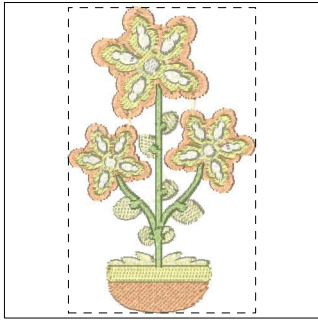

**Window Box Beauty-003corner-4x4.dst**

2.75x2.90 inches; 8,375 stitches  
6 thread changes; 6 colors

- 1. Lemongrass (Isa:6151)
- 2. Buttercream (Isa:270)
- 3. Raspberry (Isa:2320)
- 4. Corsage (Isa:1840)
- 5. Kiwi (Isa:5822)

**Window Box Beauty-004-4x4.dst**

1.97x3.84 inches; 6,964 stitches  
5 thread changes; 5 colors

- 1. Lemongrass (Isa:6151)
- 2. Buttercream (Isa:270)
- 3. Raspberry (Isa:2320)
- 4. Corsage (Isa:1840)
- 5. Kiwi (Isa:5822)

**Window Box Beauty-004corner-4x4.dst**

2.89x2.88 inches; 6,751 stitches  
5 thread changes; 5 colors

Printed 5/17/2016

- 1. Lemongrass (Isa:6151)
- 2. Salmon (Isa:1352)
- 3. Buttercup (Isa:630)
- 4. Buttercream (Isa:270)
- 5. Kiwi (Isa:5822)