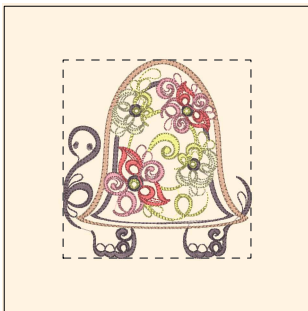

Paint  
Shop  
Pro  
7  
Image

Sweet Garden Swirl003-5x7.rgb

- 1. Pastel Coral (Sul-R:1016)
- 2. Dk. Taupe (Sul-R:1179)
- 3. Med. Aqua (Sul-R:640)
- 4. Lemon Yellow (Sul-R:1067)

**Sweet Garden Swirl004-5x7.dst**  
4.80x5.63 inches; 25,364 stitches  
4 thread changes; 4 colors

**Sweet Garden Swirl005-5x7.dst**  
4.82x5.43 inches; 15,257 stitches  
8 thread changes; 4 colors

Paint  
Shop  
Pro  
7  
Image

Sweet Garden Swirl005-5x7.rgb

- 1. Pastel Coral (Sul-R:1016)
- 2. Dk. Taupe (Sul-R:1179)
- 3. Lemon Yellow (Sul-R:1067)
- 4. Pale Yellow (Sul-R:1061)
- 5. Dk. Ecu (Sul-R:1128)
- 6. Dark Peach (Sul-R:1020)
- 7. Pastel Coral (Sul-R:1016)
- 8. Dk. Taupe (Sul-R:1179)
- 9. Lemon Yellow (Sul-R:1067)
- 10. Pale Yellow (Sul-R:1061)
- 11. Dk. Ecu (Sul-R:1128)
- 12. Dark Peach (Sul-R:1020)