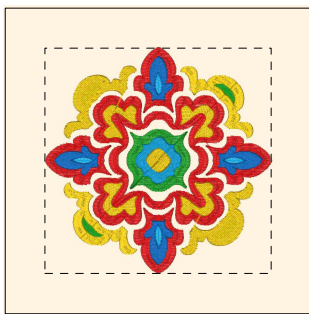

- 1. Lipstick (Sul-R:561)
- 2. Golden Yellow (Sul-R:1185)
- 3. Dk. Rose (Sul-R:1191)
- 4. Lipstick (Sul-R:561)

Tapestry001-5x7.dst
4.70x4.71 inches; 21,688 stitches
4 thread changes; 3 colors

- 1. (Sul-R:1314)
- 2. Duck Wing Blue (Sul-R:1250)
- 3. (Sul-R:1320)

Tapestry002-5x7.dst
4.80x4.83 inches; 14,229 stitches
3 thread changes; 3 colors

- 1. Lipstick (Sul-R:561)
- 2. (Sul-R:1314)
- 3. Dk. Sapphire (Sul-R:1253)

Tapestry003-5x7.dst
4.84x4.76 inches; 17,702 stitches
3 thread changes; 3 colors

- 1. Dk. Rose (Sul-R:1191)
- 2. (Sul-R:1314)
- 3. Golden Yellow (Sul-R:1185)
- 4. Hot Pink (Sul-R:1109)

Tapestry004-5x7.dst
4.84x4.84 inches; 16,635 stitches
4 thread changes; 4 colors

- 1. Lipstick (Sul-R:561)
- 2. Ivy Green (Sul-R:1277)
- 3. Duck Wing Blue (Sul-R:1250)
- 4. Dk. Sapphire (Sul-R:1253)
- 5. Golden Yellow (Sul-R:1185)

Tapestry005-5x7.dst
5.83x5.80 inches; 23,582 stitches
5 thread changes; 5 colors

- 1. Dk. Rose (Sul-R:1191)
- 2. Lipstick (Sul-R:561)
- 3. (Sul-R:1314)
- 4. Ivy Green (Sul-R:1277)
- 5. Golden Yellow (Sul-R:1185)