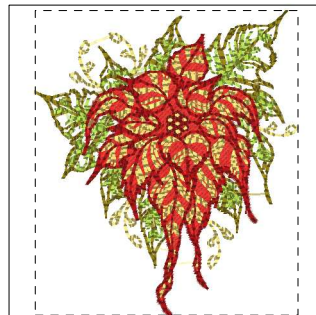

- 1. Poppy (Sul-R:1317)
- 2. Pastel Yellow (Sul-R:1135)
- 3. (Sul-R:1282)
- 4. (Sul-R:1245)
- 5. Red Jubilee (Sul-R:1263)

Pointsettia 005-4x4.dst
3.80x2.53 inches; 11,728 stitches
5 thread changes; 5 colors

- 1. Poppy (Sul-R:1317)
- 2. Pastel Yellow (Sul-R:1135)
- 3. (Sul-R:1282)
- 4. (Sul-R:1245)
- 5. Red Jubilee (Sul-R:1263)

Pointsettia 006-4x4.dst
2.41x3.80 inches; 12,437 stitches
5 thread changes; 5 colors

- 1. Poppy (Sul-R:1317)
- 2. Pastel Yellow (Sul-R:1135)
- 3. (Sul-R:1282)
- 4. (Sul-R:1245)
- 5. Red Jubilee (Sul-R:1263)

Pointsettia 007-4x4.dst
3.80x3.80 inches; 12,430 stitches
5 thread changes; 5 colors

- 1. Poppy (Sul-R:1317)
- 2. Maize Yellow (Sul-R:1167)
- 3. Pastel Yellow (Sul-R:1135)
- 4. (Sul-R:1282)
- 5. (Sul-R:1245)
- 6. Red Jubilee (Sul-R:1263)

Pointsettia 009-4x4.dst
3.54x3.80 inches; 15,038 stitches
6 thread changes; 6 colors