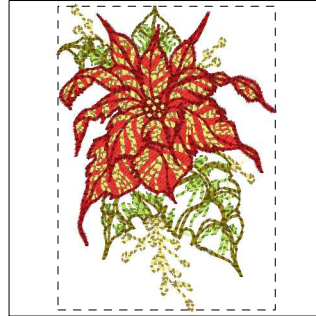

- 1. Poppy (Sul-R:1317)
- 2. Pastel Yellow (Sul-R:1135)
- 3. Black Cherry (Sul-R:1183)
- 4. (Sul-R:1282)
- 5. (Sul-R:1245)
- 6. Red Jubilee (Sul-R:1263)

Pointsettia 001-4x4.dst
3.80x3.67 inches; 18,070 stitches
6 thread changes; 6 colors

- 1. Poppy (Sul-R:1317)
- 2. Pastel Yellow (Sul-R:1135)
- 3. (Sul-R:1282)
- 4. (Sul-R:1245)
- 5. Red Jubilee (Sul-R:1263)

Pointsettia 002-4x4.dst
2.71x3.79 inches; 13,357 stitches
5 thread changes; 5 colors

- 1. Poppy (Sul-R:1317)
- 2. Pastel Yellow (Sul-R:1135)
- 3. (Sul-R:1282)
- 4. (Sul-R:1245)
- 5. Red Jubilee (Sul-R:1263)

Pointsettia 004-4x4.dst
3.80x3.80 inches; 27,455 stitches
5 thread changes; 5 colors

- 1. Poppy (Sul-R:1317)
- 2. Pastel Yellow (Sul-R:1135)
- 3. (Sul-R:1245)
- 4. (Sul-R:1282)
- 5. Red Jubilee (Sul-R:1263)

Pointsettia 011-4x4.dst
3.28x3.80 inches; 14,951 stitches
5 thread changes; 5 colors