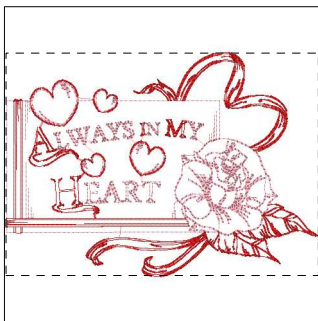

- 1. Pastel Coral (Sul-R:1016)
- 2. Lipstick (Sul-R:561)

Love Letters 007-8x8.dst
7.28x7.79 inches; 9,155 stitches
2 thread changes; 2 colors

- 1. Pastel Coral (Sul-R:1016)
- 2. Lipstick (Sul-R:561)

Love Letters 008-8x8.dst
7.44x7.80 inches; 10,404 stitches
2 thread changes; 2 colors

- 1. Pastel Coral (Sul-R:1016)
- 2. Lipstick (Sul-R:561)

Love Letters 009-8x8.dst
6.22x7.80 inches; 9,047 stitches
2 thread changes; 2 colors

- 1. Pastel Coral (Sul-R:1016)
- 2. Lipstick (Sul-R:561)

Love Letters 010-8x8.dst
7.80x5.91 inches; 9,831 stitches
2 thread changes; 2 colors