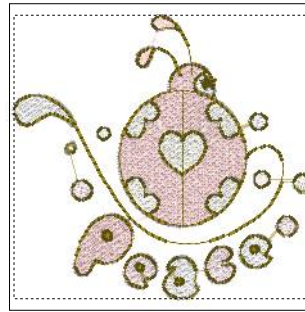

Nature's Message 006-4x4.dst
 3.80x1.75 inches; 5,979 stitches
 5 thread changes; 5 colors

- 1. Bright White (Sul-R:1001)
- 2. Pastel Mauve (Sul-R:1113)
- 3. Off White (Sul-R:1071)
- 4. Whisper Gray (Sul-R:1325)
- 5. Cream (Sul-R:1022)
- 6. Gold Green (Sul-R:1227)

Nature's Message 007-4x4.dst
 1.65x3.83 inches; 7,432 stitches
 6 thread changes; 6 colors

- 1. Bright White (Sul-R:1001)
- 2. Pastel Mauve (Sul-R:1113)
- 3. Off White (Sul-R:1071)
- 4. Cream (Sul-R:1022)
- 5. Lt. Putty (Sul-R:1229)
- 6. Gold Green (Sul-R:1227)

Nature's Message 008-4x4.dst
 1.74x3.83 inches; 5,885 stitches
 6 thread changes; 6 colors

- 1. Bright White (Sul-R:1001)
- 2. Gold Green (Sul-R:1227)
- 3. Cream (Sul-R:1022)
- 4. Off White (Sul-R:1071)
- 5. Whisper Gray (Sul-R:1325)
- 6. Lt. Putty (Sul-R:1229)
- 7. Gold Green (Sul-R:1227)

Nature's Message 009-4x4.dst
3.26x3.80 inches; 8,631 stitches
7 thread changes; 6 colors

- 1. Bright White (Sul-R:1001)
- 2. Pastel Mauve (Sul-R:1113)
- 3. Off White (Sul-R:1071)
- 4. Pale Pink (Sul-R:1120)
- 5. Gold Green (Sul-R:1227)