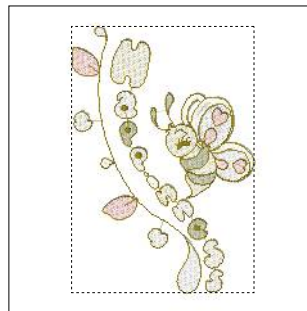

Nature's Message 008-5x7.dst
3.10x6.82 inches; 10,563 stitches
6 thread changes; 6 colors

- 1. Bright White (Sul-R:1001)
- 2. Gold Green (Sul-R:1227)
- 3. Cream (Sul-R:1022)
- 4. Off White (Sul-R:1071)
- 5. Whisper Gray (Sul-R:1325)
- 6. Lt. Putty (Sul-R:1229)
- 7. Gold Green (Sul-R:1227)

Nature's Message 009-5x7.dst
4.81x5.61 inches; 13,883 stitches
7 thread changes; 6 colors

- 1. Bright White (Sul-R:1001)
- 2. Pastel Mauve (Sul-R:1113)
- 3. Off White (Sul-R:1071)
- 4. Pale Pink (Sul-R:1120)
- 5. Gold Green (Sul-R:1227)

Nature's Message 010-5x7.dst
5.07x4.83 inches; 11,972 stitches
5 thread changes; 5 colors

- 1. Bright White (Sul-R:1001)
- 2. Off White (Sul-R:1071)
- 3. Cream (Sul-R:1022)
- 4. Pastel Orchid (Sul-R:1111)
- 5. Gold Green (Sul-R:1227)

Nature's Message 011-5x7.dst
6.78x4.83 inches; 19,479 stitches
5 thread changes; 5 colors

- 1. Bright White (Sul-R:1001)
- 2. Pastel Mauve (Sul-R:1113)
- 3. Off White (Sul-R:1071)
- 4. Cream (Sul-R:1022)
- 5. Lt. Putty (Sul-R:1229)
- 6. Gold Green (Sul-R:1227)