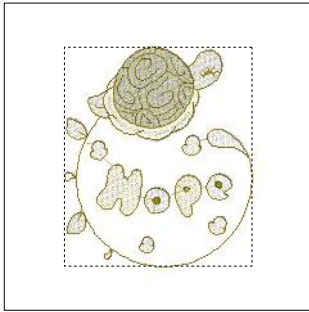

Nature's Message 005-5x7.dst
3.91x6.69 inches; 14,960 stitches
5 thread changes; 5 colors

- 1. Pastel Mauve (Sul-R:1113)
- 2. Off White (Sul-R:1071)
- 3. Cream (Sul-R:1022)
- 4. Lt. Putty (Sul-R:1229)
- 5. Gold Green (Sul-R:1227)

Nature's Message 006-5x7.dst
6.83x3.12 inches; 12,265 stitches
5 thread changes; 5 colors

- 1. Bright White (Sul-R:1001)
- 2. Pastel Mauve (Sul-R:1113)
- 3. Off White (Sul-R:1071)
- 4. Whisper Gray (Sul-R:1325)
- 5. Cream (Sul-R:1022)
- 6. Gold Green (Sul-R:1227)

Nature's Message 007-5x7.dst
2.94x6.83 inches; 12,542 stitches
6 thread changes; 6 colors

- 1. Bright White (Sul-R:1001)
- 2. Pastel Mauve (Sul-R:1113)
- 3. Off White (Sul-R:1071)
- 4. Cream (Sul-R:1022)
- 5. Lt. Putty (Sul-R:1229)
- 6. Gold Green (Sul-R:1227)

Nature's Message 008-5x7.dst
3.10x6.82 inches; 10,563 stitches
6 thread changes; 6 colors

- 1. Bright White (Sul-R:1001)
- 2. Gold Green (Sul-R:1227)
- 3. Cream (Sul-R:1022)
- 4. Off White (Sul-R:1071)
- 5. Whisper Gray (Sul-R:1325)
- 6. Lt. Putty (Sul-R:1229)
- 7. Gold Green (Sul-R:1227)