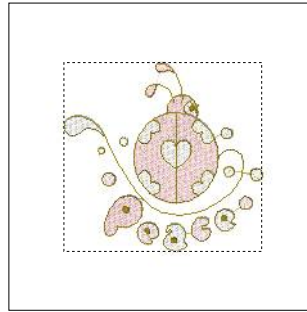

Nature's Message 006-5x7.dst
6.83x3.12 inches; 12,265 stitches
5 thread changes; 5 colors

- 1. Bright White (Sul-R:1001)
- 2. Pastel Mauve (Sul-R:1113)
- 3. Off White (Sul-R:1071)
- 4. Whisper Gray (Sul-R:1325)
- 5. Cream (Sul-R:1022)
- 6. Gold Green (Sul-R:1227)

Nature's Message 007-5x7.dst
2.94x6.83 inches; 12,542 stitches
6 thread changes; 6 colors

- 1. Bright White (Sul-R:1001)
- 2. Pastel Mauve (Sul-R:1113)
- 3. Off White (Sul-R:1071)
- 4. Cream (Sul-R:1022)
- 5. Lt. Putty (Sul-R:1229)
- 6. Gold Green (Sul-R:1227)

Nature's Message 008-5x7.dst
3.10x6.82 inches; 10,563 stitches
6 thread changes; 6 colors

- 1. Bright White (Sul-R:1001)
- 2. Gold Green (Sul-R:1227)
- 3. Cream (Sul-R:1022)
- 4. Off White (Sul-R:1071)
- 5. Whisper Gray (Sul-R:1325)
- 6. Lt. Putty (Sul-R:1229)
- 7. Gold Green (Sul-R:1227)

Nature's Message 009-5x7.dst
4.81x5.61 inches; 13,883 stitches
7 thread changes; 6 colors

- 1. Bright White (Sul-R:1001)
- 2. Pastel Mauve (Sul-R:1113)
- 3. Off White (Sul-R:1071)
- 4. Pale Pink (Sul-R:1120)
- 5. Gold Green (Sul-R:1227)