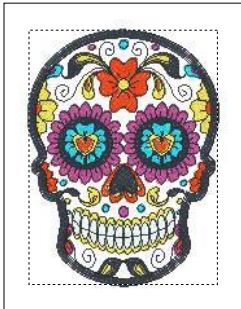

Printed 1/3/2022

- 1. Darkest Blue (Isa:3574)
- 2. Spanish Moss (Isa:5770)
- 3. Darkest Blue (Isa:3574)
- 4. Danish Teal (Isa:4114)
- 5. Hot Pink (Isa:2508)
- 6. Devil Red (Isa:1306)
- 7. Yellow (Isa:310)
- 8. Spanish Moss (Isa:5770)
- 9. Darkest Blue (Isa:3574)
- 10. Darkest Blue (Isa:3574)

Sugar Skulls 001-5x7 Applique Thread Chart.art

4.83x6.50 inches; 34,288 stitches

10 thread changes; 7 colors